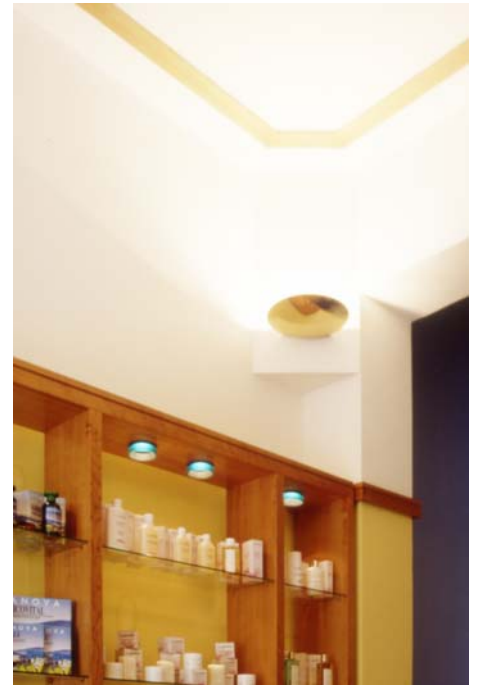

1991

Negozio Natura & Bellezza

Rionero in Vulture (Potenza)

L'immagine di un padiglione aperto verso l'esterno ricostruita attraverso il colore, il legno, le ceramiche di Vietri.

1, vista dall'ingresso

2, dettaglio della parte alta e sistema di illuminazione

3, insegna

2

3